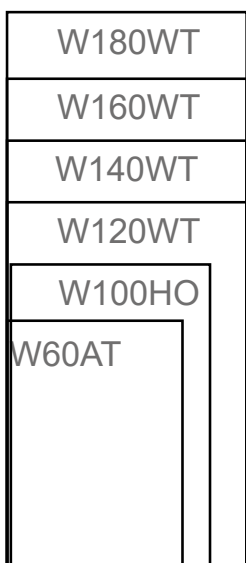

HOME&OFFICE -KANSI

Väri: valkoinen

- pinnoitettu molemmilta puolilta helppohoitoisella melamiinilla
- pöydän kannen paksuus 22 mm
- Huom! pakkaus ei sisällä kiinnitysruuveja
- 2 vuoden takuu

W100HO - 51,00 €

Tuotemitat:

Leveys: 100 cm
Syvyys: 60 cm
Paksuus: 2,2 cm

Pakkaus:
Paino: 15 kg
Tilavuus: 0,04 m³

Tuotemitat:

W120WT
Leveys: 120 cm
Syvyys: 80 cm

Pakkaus:
Paino: 16 kg
Tilavuus: 0,04 m³

W140WT
Leveys: 140 cm
Syvyys: 80 cm

Pakkaus:
Paino: 19 kg
Tilavuus: 0,04 m³

W160WT
Leveys: 160 cm
Syvyys: 80 cm

Pakkaus:
Paino: 22 kg
Tilavuus: 0,04 m³

W180WT
Leveys: 180 cm
Syvyys: 80 cm

Pakkaus:
Paino: 24 kg
Tilavuus: 0,05 m³

W60AT
Leveys: 60 cm
Syvyys: 75 cm

Pakkaus:
Paino: 3 kg
Tilavuus: 0,01 m³

Tuotemitat:

WTOP
Leveys: 180 cm
Syvyys: 80/105 cm

Pakkaus:
Paino: 37 kg
Tilavuus: 0,10 m³

Vakiovarusteena:
Läpivientireikä johdoille

TP160CN
Leveys: 160 cm
Syvyys: 80/110 cm

Pakkaus:
Paino: 20 kg
Tilavuus: 0,05 m³

Top Adjust 150

- harmaa
- korkeudensäätö kaasujousella
- ei sisällä pöytälevyä
- nostokyky 35kg
- liikutassut + 18€

Tuotemitat:

Korkeuden säätövara: 74 - 106 cm
(pöytälevyn kanssa)
Rungon leveys: 150 cm
Rungon syvyys: 60 cm

Pakkaus:
Paino: 35 kg
Tilavuus: 0,15 m³

Top Adjust 120

- harmaa
- korkeudensäätö kaasujousella
- ei sisällä pöytälevyä
- nostokyky 35kg
- liikutassut + 18€

Tuotemitat:

Korkeuden säätövara: 74 - 106 cm
(pöytälevyn kanssa)
Rungon leveys: 120 cm
Rungon syvyys: 60 cm

Pakkaus:
Paino: 35 kg
Tilavuus: 0,15 m³

HUOM! Pöydän kannet myydään erikseen

Takuu 2 vuotta